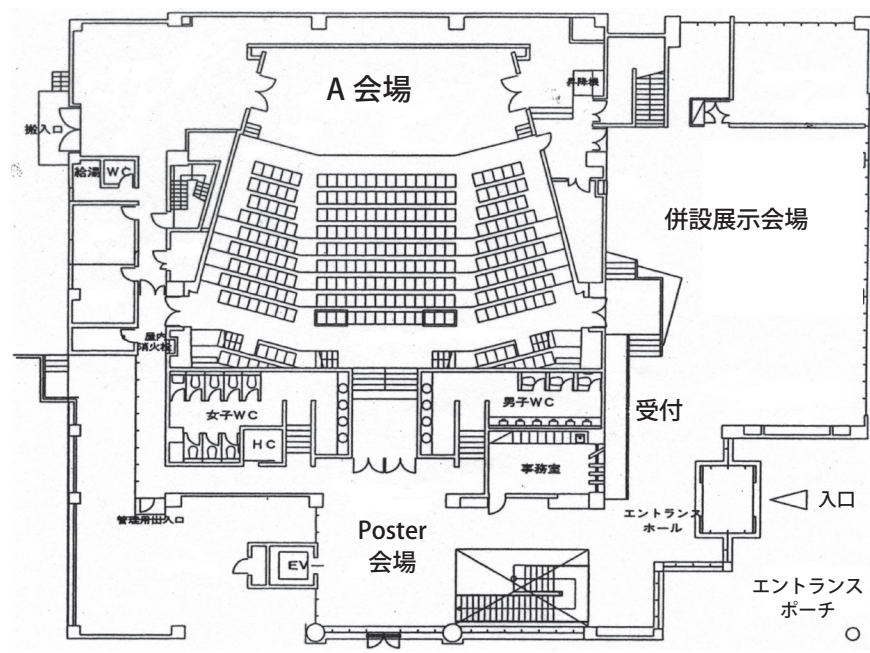

会場配置図：岡山大学創立 50 周年記念館（A 会場，B 会場，C 会場）

大学会館 1F 第 3 会議室（D 会場，配置図はありません。）

1F

2F