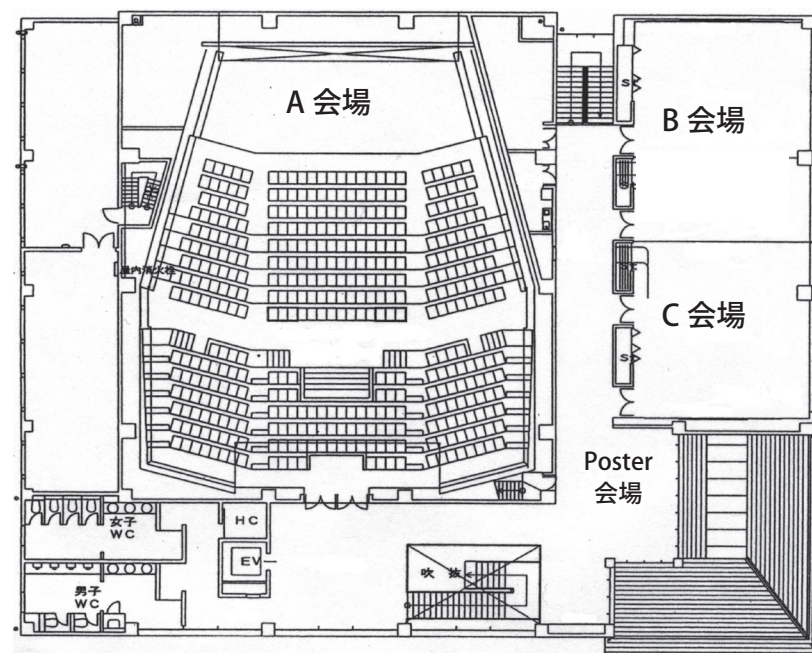

会場配置図：岡山大学創立 50 周年記念館（A 会場，B 会場，C 会場）

大学会館 1F 第 3 会議室（D 会場，配置図はありません。）

1F

2F