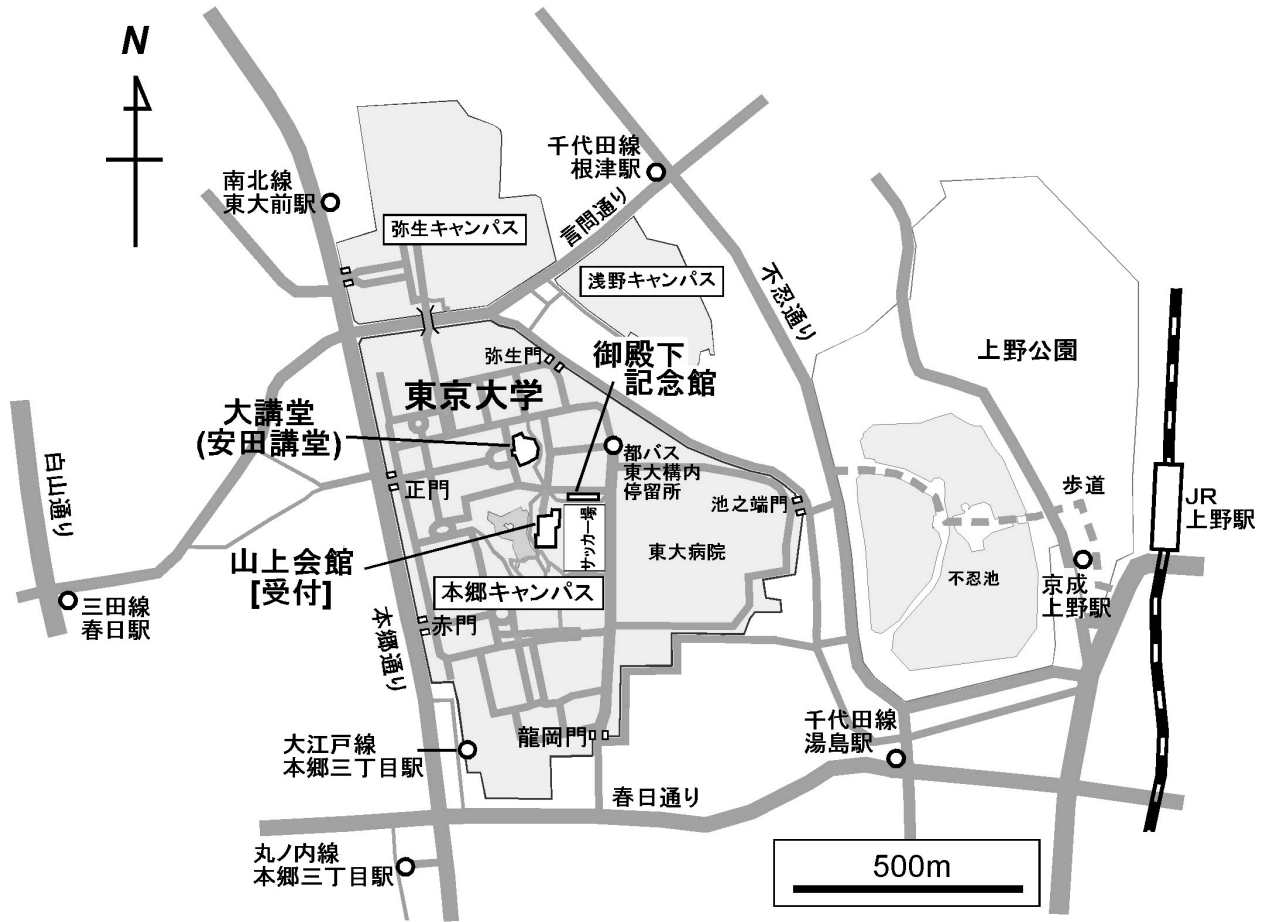

# 会場案内図

## 山上会館までの所要時間

東京メトロ千代田線	根津駅から	徒歩 10分
同	南北線 東大前駅から	徒歩 10分
同	丸ノ内線 本郷三丁目駅から	徒歩 10分
都営地下鉄大江戸線	本郷三丁目駅から	徒歩 10分
同	三田線 春日駅から	徒歩 15分
J R上野駅、京成上野駅から		徒歩 20～25分