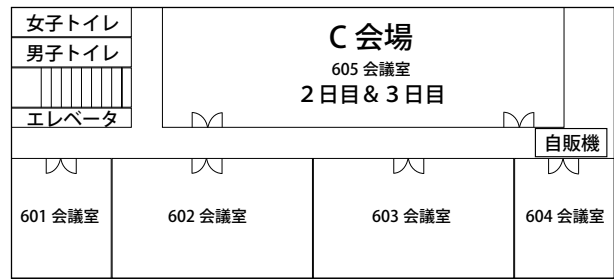

会場配置図：姫路商工会議所

7F

6F

5F

2F

1F